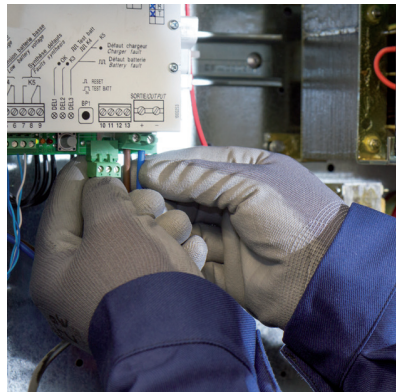

➔ UNE ÉQUIPE DE PROFESSIONNELS

à votre écoute pour vous conseiller, mettre en service et maintenir vos équipements (expertise, intégration, protocole).